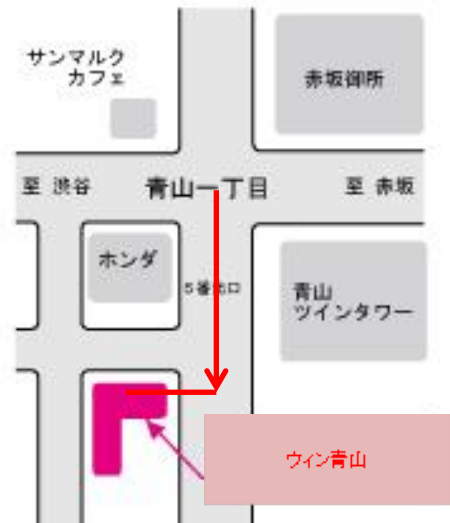

【アクセスのご案内】

オフィスエレガント提携 東京青山オフィス

住所:

東京都港区南青山2丁目2-15 ウィン青山

電話:

03-6868-6568

アクセス

東京メトロ 大江戸線・銀座線・半蔵門線

「青山1丁目駅」より徒歩1分

-----<東京メトロ青山1丁目駅 5番出口からのご案内>-----

① 青山1丁目駅5番出口を出てください。→

② 六本木方面へ50mほど直進してください。→

③ コンビニ(生活彩家)の角を右折してください。→

④ ビルのエントランスは2Fです。